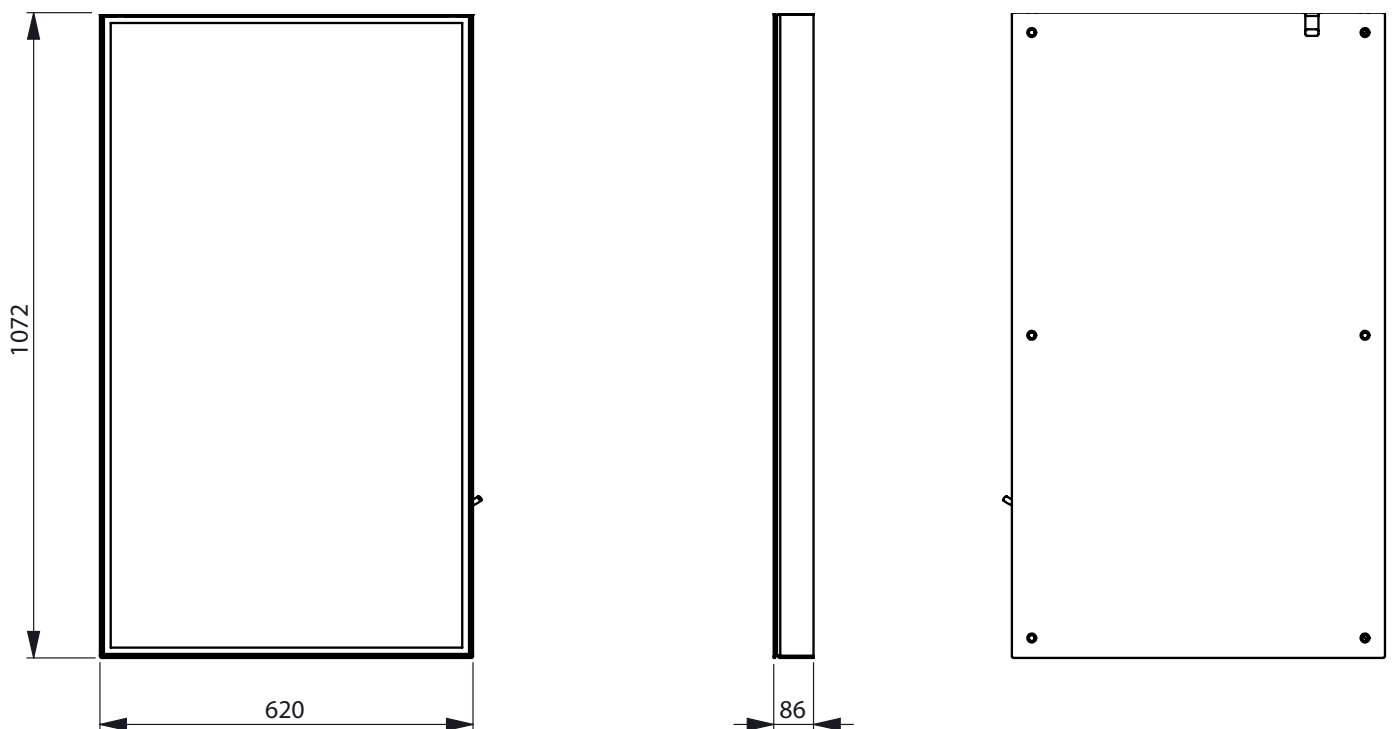

## Digitales Poster Schaufenster 46" zur Wandbefestigung

The digital poster (86mm depth) is made almost frameless of sheet steel and aluminium and is available in 46" as well as in black and white for wall suspension. (powder-coated according to RAL 9003 and RAL 9005). Ideal in bright shop windows.

Das digitale Poster (86mm Tiefe) wird fast rahmenlos aus Stahlblech und Aluminium gefertigt, in 46" sowie in schwarz und weiss zur Wandbefestigung geliefert. (pulverbeschichtet nach RAL 9003 und RAL 9005.) Ideal in hellen Schaufenstern.

# Digitales Poster Schaufenster 46" zur Wandbefestigung

incl. Samsung 46" LFD 4000cd

Total weight: 30kg

# Digitales Poster Schaufenster 46"